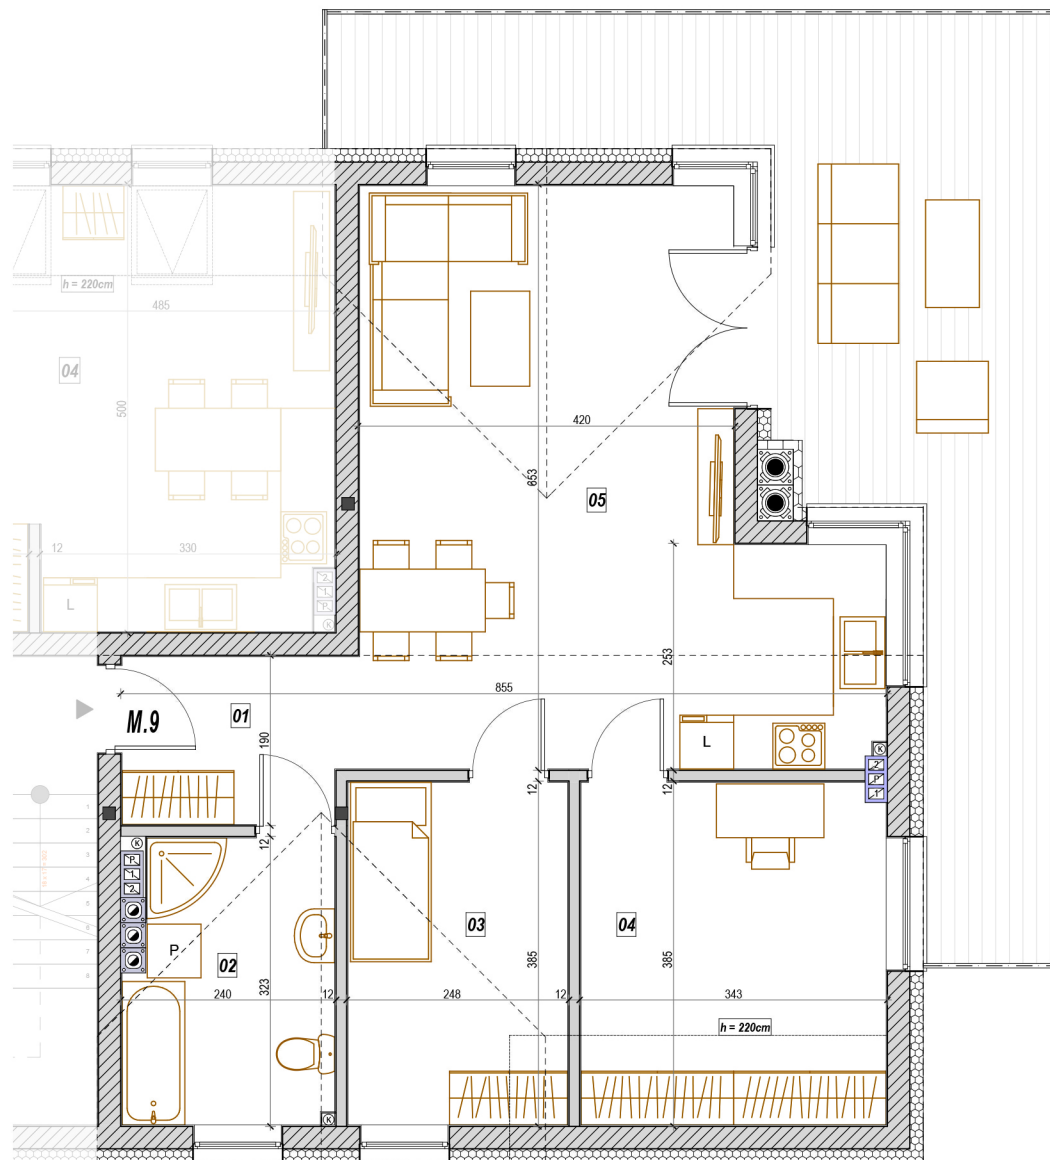

APARTAMENTY KARSKIEGO 32

Apartament M.9

Piętro
Mieszkanie
Powierzchnia (podłogi)
Balkon

Poddasze
3 pokojowe
63,86(65,9) m²
32,30 m²

01 Hol 4,43 m²
02 Łazienka 7,50 m²
03 Pokój 9,02(9,35) m²
04 Pokój rekreacyjny 11,29(13,00) m²
05 Salon z aneksem 31,62 m²