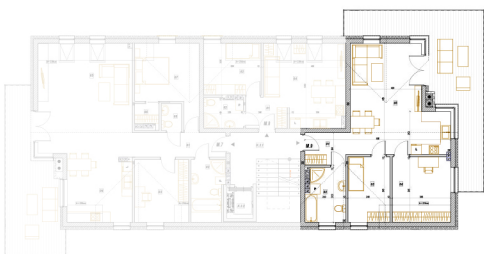

APARTAMENTY KARSKIEGO 32

Apartament M.9

Piętro
Mieszkanie
Powierzchnia (podłogi)
Balkon

Poddasze
3 pokojowe
63,86(65,9) m²
32,30 m²

01 Hol 4,43 m²
02 Łazienka 7,50 m²
03 Pokój 9,02(9,35) m²
04 Pokój rekreacyjny 11,29(13,00) m²
05 Salon z aneksem 31,62 m²