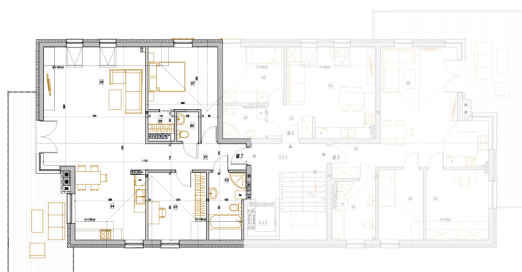

APARTAMENTY KARSKIEGO 32

Apartament M.7

Piętro
Mieszkanie
Powierzchnia (podłogi)
Balkon

Poddasze
4 pokojowe
91,56(97,16) m²
24,40 m²

01 Hol	9,30 m ²
02 Łazienka	5,95(6,84) m ²
03 Gabinet	11,11(11,53) m ²
04 Kuchnia + Jadalnia	14,30(15,34) m ²
05 Pokój dzienny	33,60(36,30) m ²
06 Garderoba	1,71 m ²
07 Pokój	13,73(14,28) m ²
08 Wc	1,86 m ²