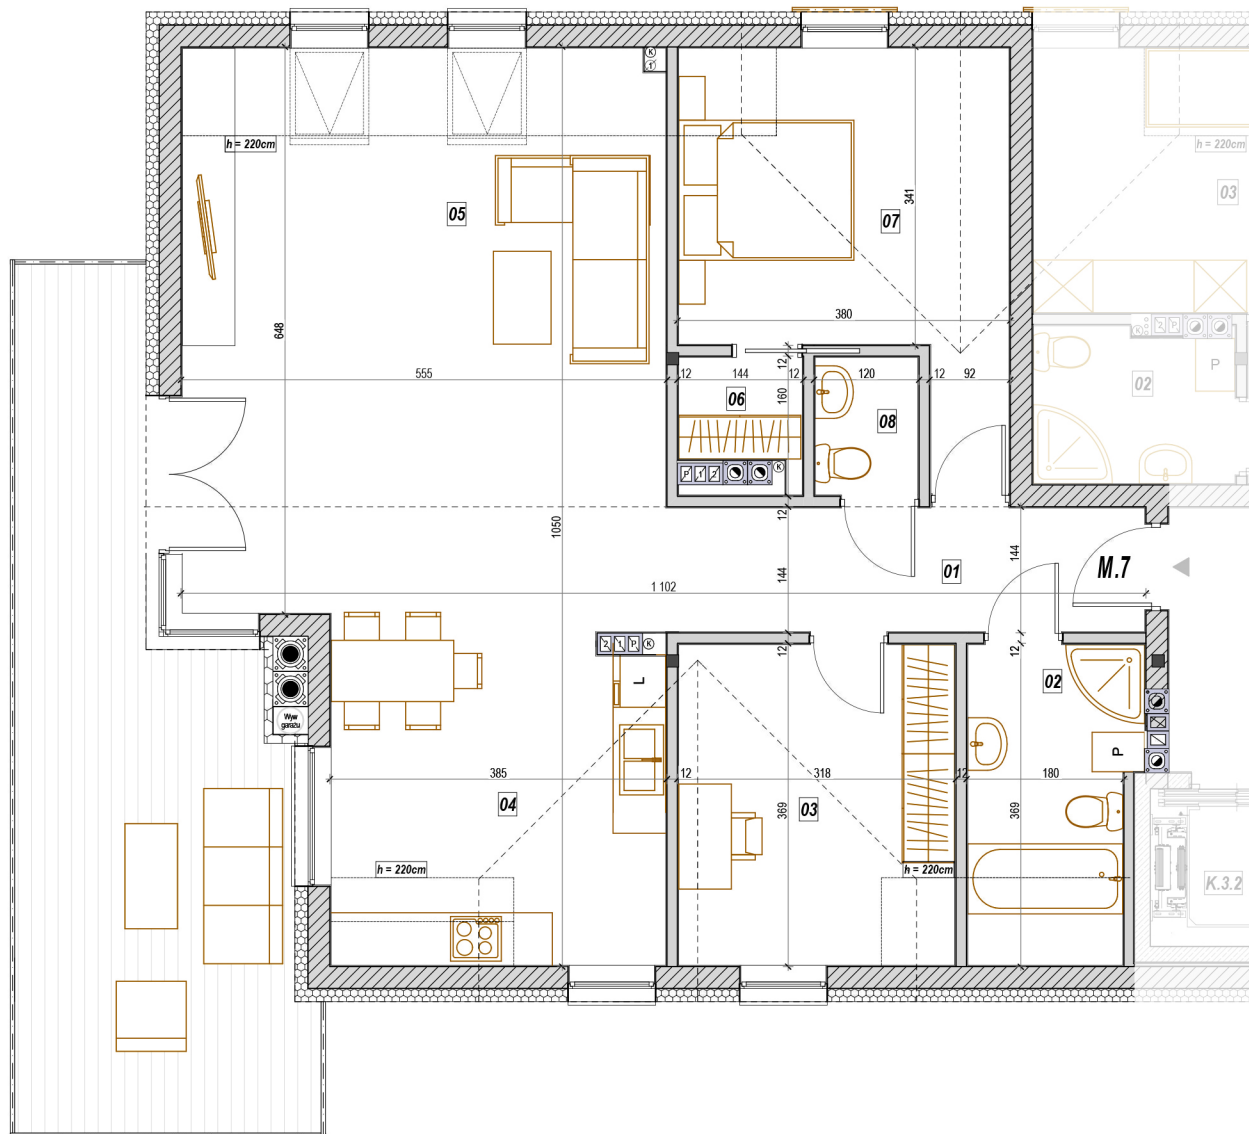

APARTAMENTY KARSKIEGO 32

Apartament M.7

Piętro
Mieszkanie
Powierzchnia (podłogi)
Balkon

Poddasze
4 pokojowe
91,56(97,16) m²
24,40 m²

01 Hol	9,30 m ²
02 Łazienka	5,95(6,84) m ²
03 Gabinet	11,11(11,53) m ²
04 Kuchnia + Jadalnia	14,30(15,34) m ²
05 Pokój dzienny	33,60(36,30) m ²
06 Garderoba	1,71 m ²
07 Pokój	13,73(14,28) m ²
08 Wc	1,86 m ²