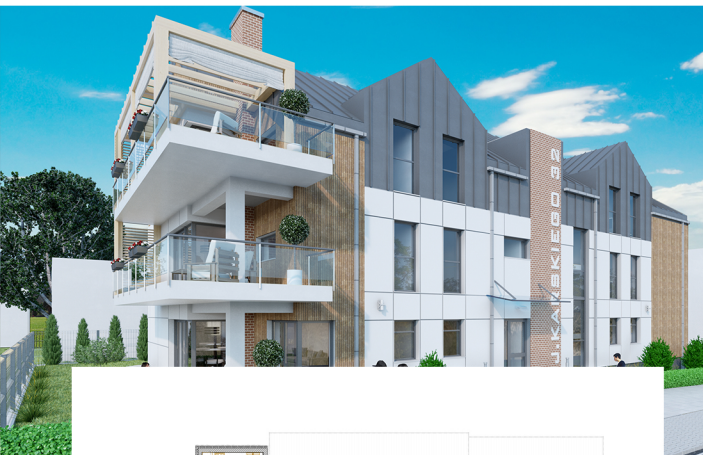

APARTAMENTY KARSKIEGO 32

Apartament M.4

Piętro
Mieszkanie
Powierzchnia
Balkon

Piętro
3 pokojowe
79,89 m²
24,40 m²

01 Hol	7,62 m ²
02 Łazienka	7,06 m ²
03 Pokój	11,75 m ²
04 Pokój	14,31 m ²
05 Salon z aneksem	39,15 m ²